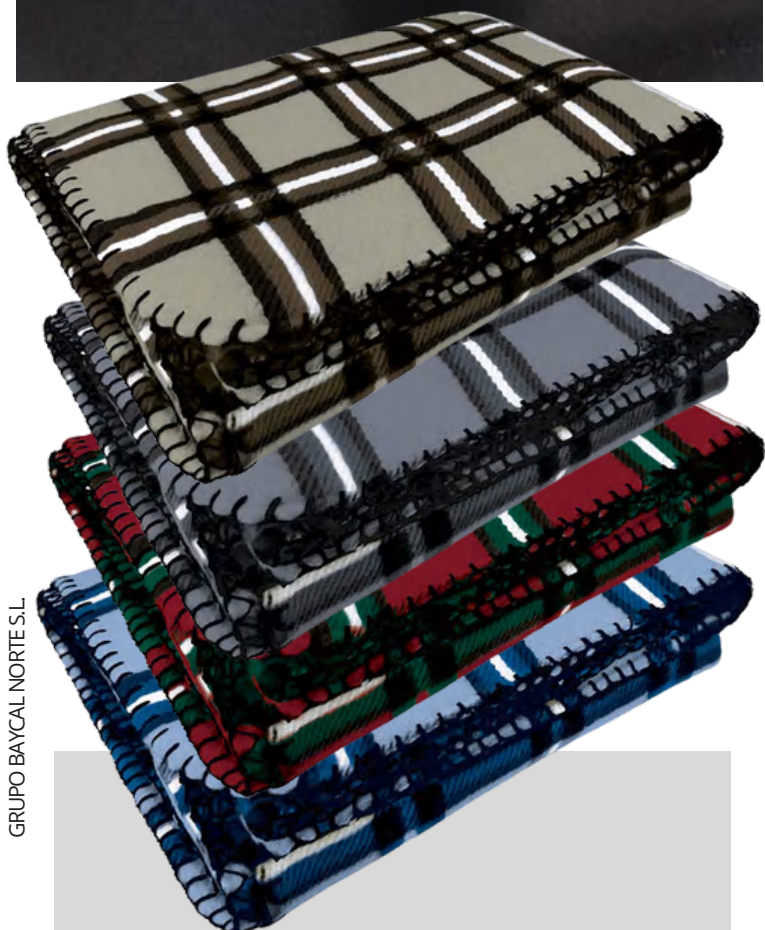

MANTA TERRAIN

100%Poliester

Manta polar con estampado escocés a cuadros y líneas. Confeccionada en tejido polar de tacto suave con perchado para mayor retención térmica. Forma rectangular con esquinas redondeadas y contorno cosido con hilo decorativo grueso para un mejor acabado. Ideal como complemento invernal tanto para casa como para el coche.

MEDIDAS 130x160cm

Bolsa 1 Ud. Caja 30 Uds.

Colores:

Cuadro Escoces Azul.

Cuadro Escoces Gris humo

Cuadro Escoces Rojo

Cuadro Escoces Beige arena

POLIESTER	DENSIDAD	CAJA	BOLSA
 100%	 200 g/m²	 30 uds	 1 uds

INSTRUCCIONES DE LAVADO