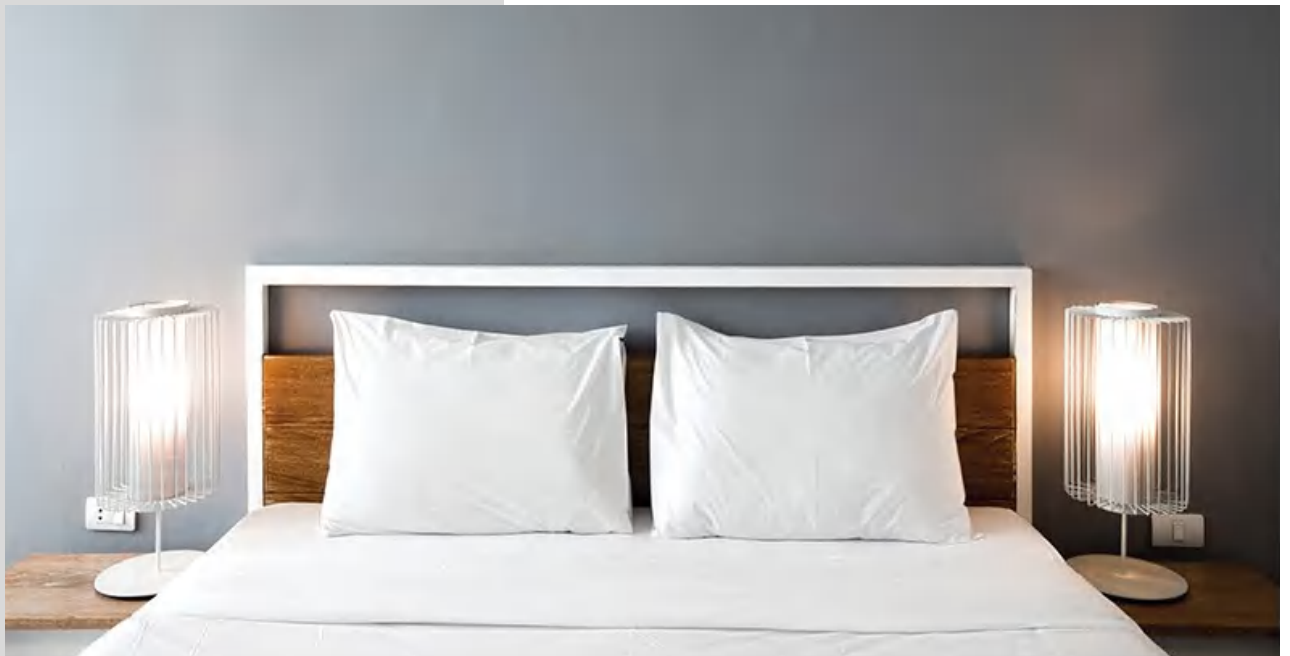

FUNDAS DE ALMOHADA

50%Algodón/50%Poliester