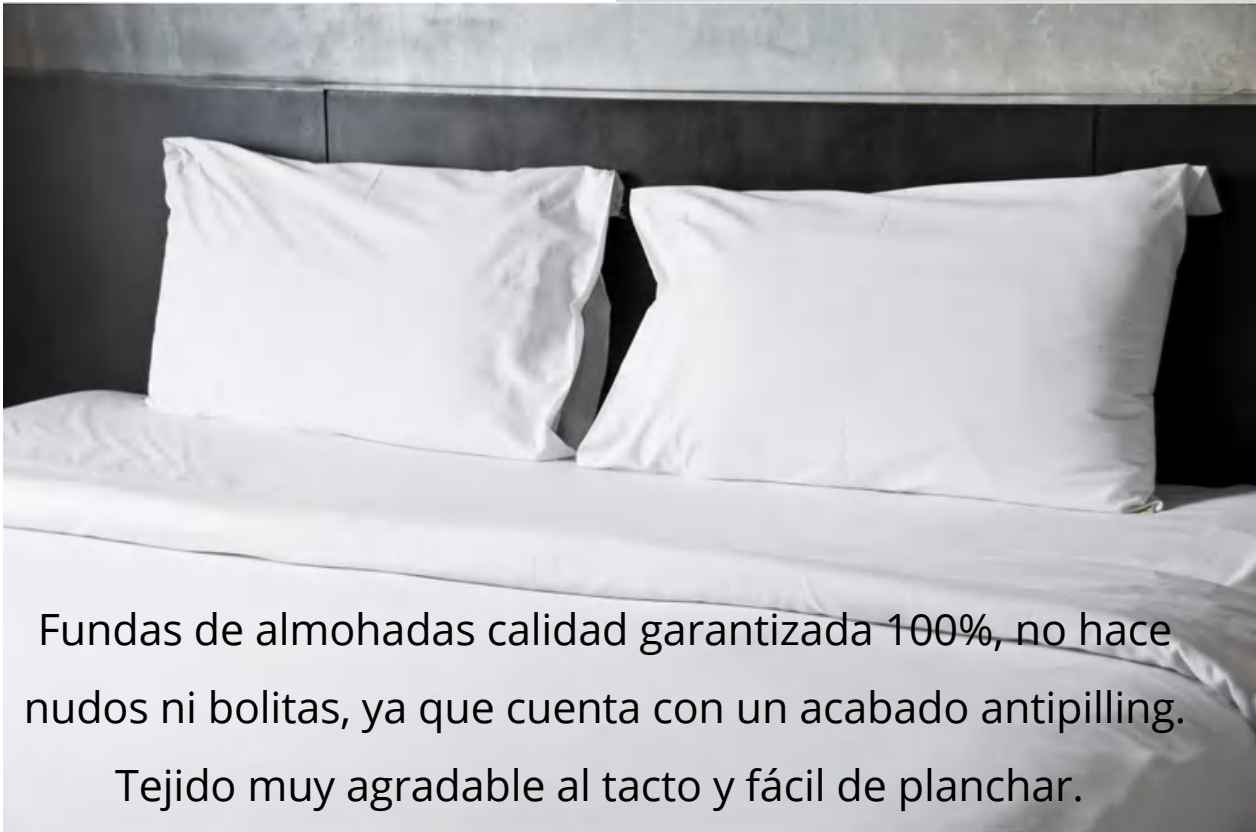

MEDIDAS

90x200cm
105x200cm
135x200cm
150x200cm
160x200cm
180x200cm
200x200cm

CAJA 30 UNIDADES

FUNDAS DE ALMOHADA

100% Algodón

Fundas de almohadas calidad garantizada 100%, no hace nudos ni bolitas, ya que cuenta con un acabado antipilling. Tejido muy agradable al tacto y fácil de planchar.