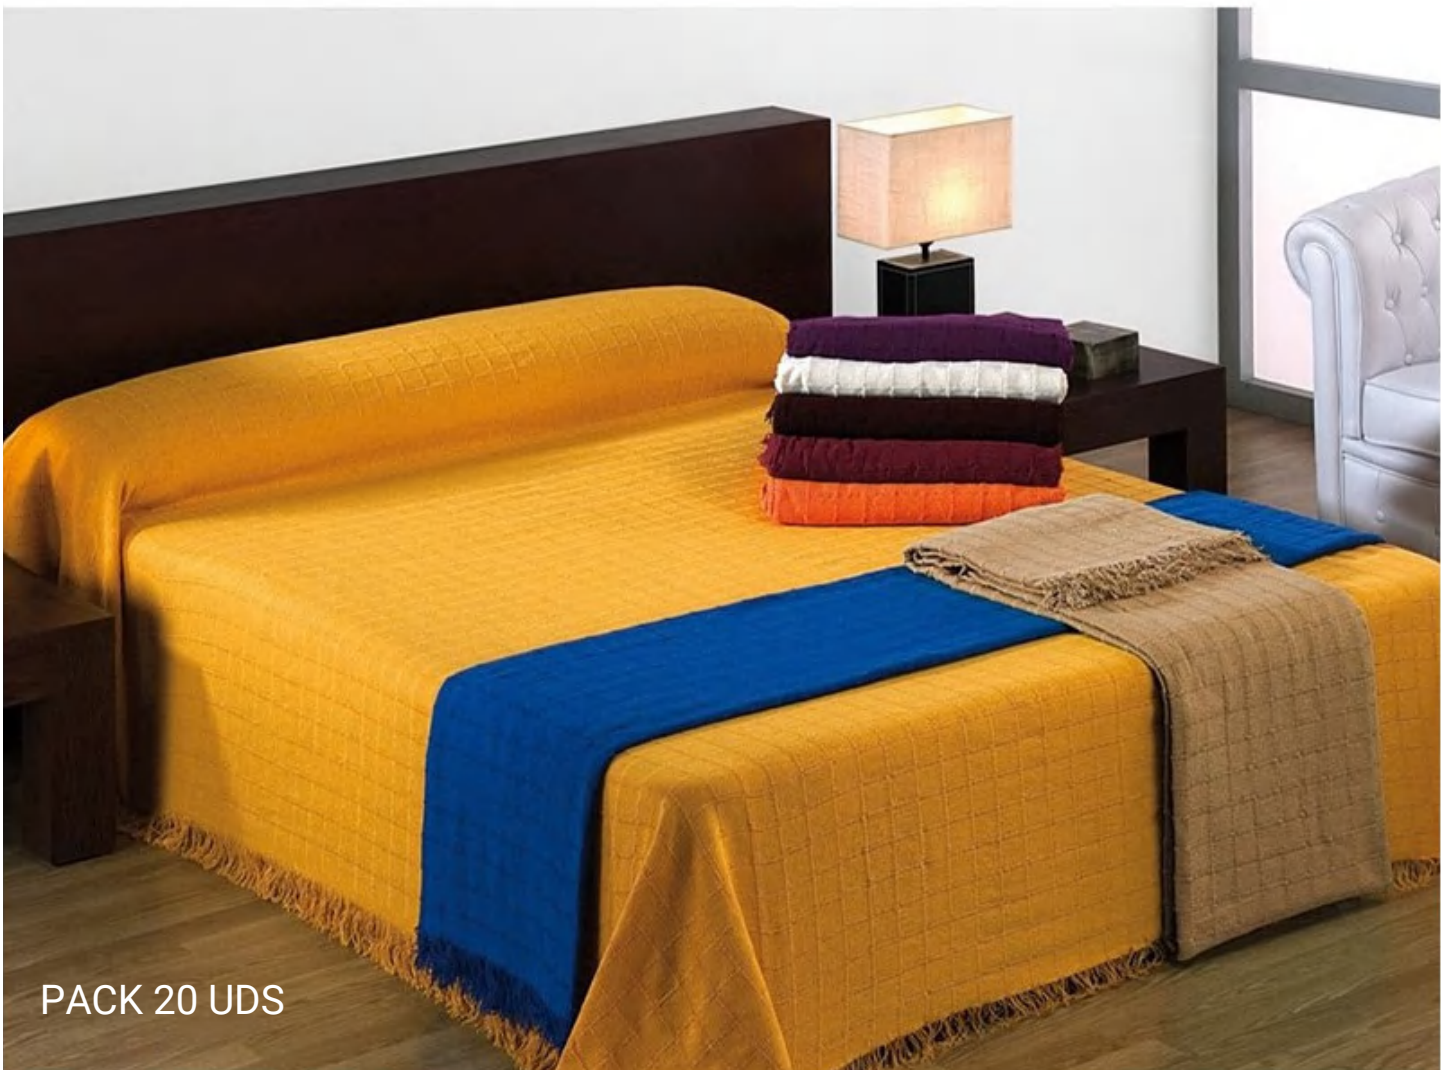

Suaves y duraderas.
Son ideales para establecimientos rurales, hoteles diferentes, apartamentos vacacionales, posadas y campings.
Agregue color y un toque rústico a la decoración de sus habitaciones.