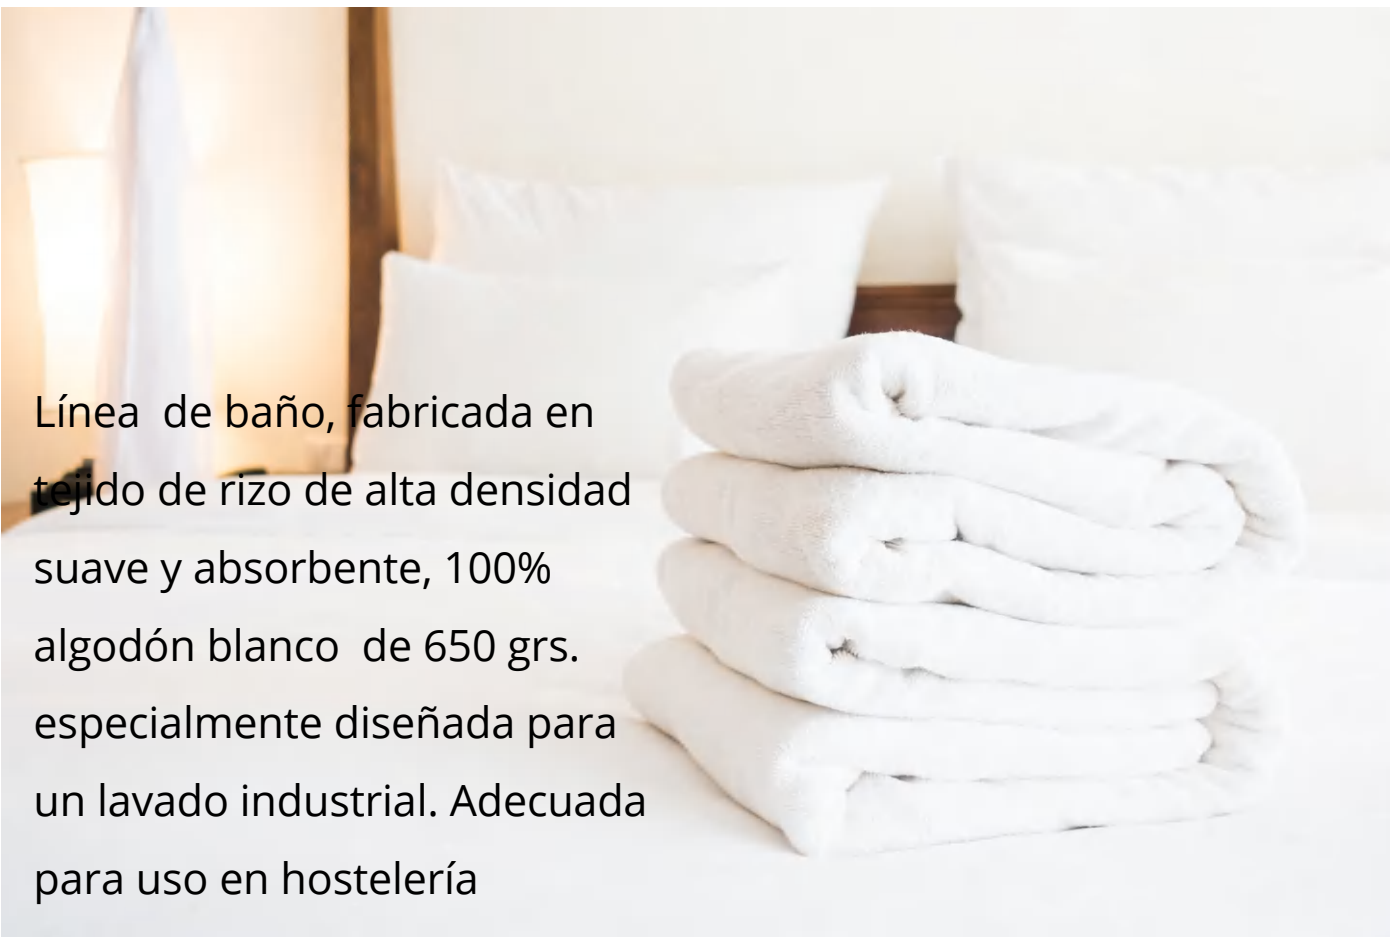

MEDIDAS/UNIDADES CAJA - GRECA

- 50X60cm Caja 100 Uds

MEDIDAS/UNIDADES CAJA - LISOS

- 50X60cm Caja 100 Uds
- 50X70cm Caja 100 Uds

TOALLAS GRECA

100%Algodón /650gramos

Línea de baño, fabricada en tejido de rizo de alta densidad suave y absorbente, 100% algodón blanco de 650 grs. especialmente diseñada para un lavado industrial. Adecuada para uso en hostelería