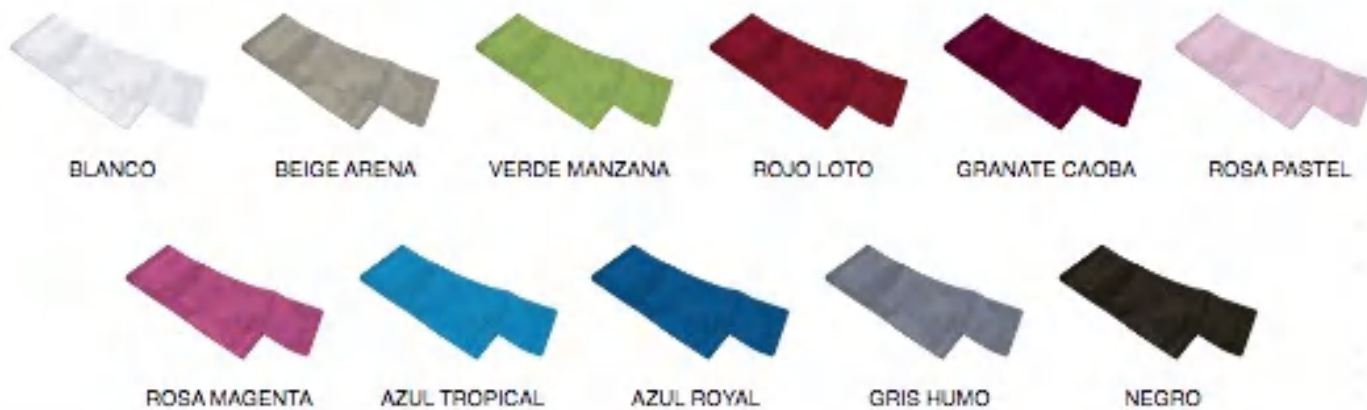

Cintas de lazo para silla confeccionadas en tejido sintético de raso satén de aspecto suave y agradable.
100% Poliéster ,densidad 125 grs/m2 Ideal para bodas, celebraciones, banquetes, hoteles y eventos que requieran una decoración especial y elegante.

Bolsa 1 Unidad
Caja 2000 Unidades