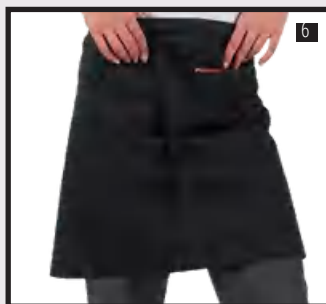

6

MURCIA

Negro - Black
C56591*2104/018-0
65% Pol. - 35% Alg.-Cot.
Unica - One size