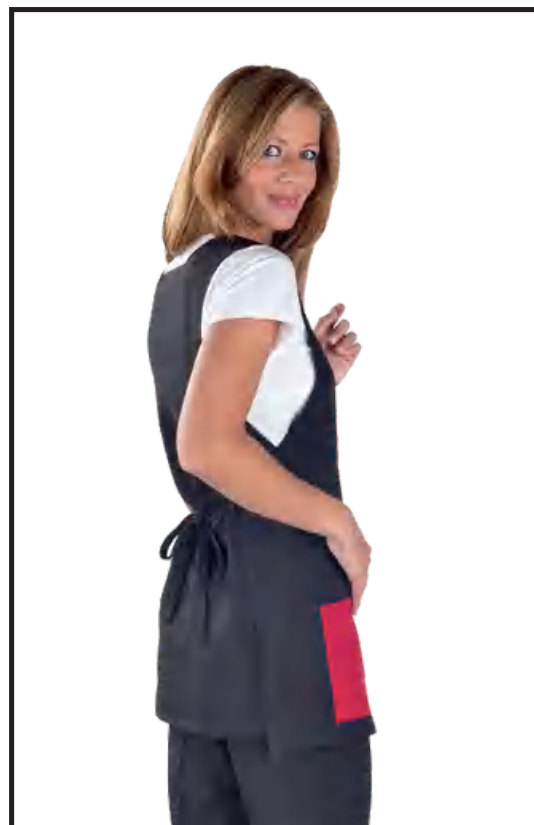

4

PAVIA

Verde-Green

C57167*0006/003-0
55% Pol. - 45% Alg.-Cot
Unica-One size

NANCY

100% Pol.
Stretch Unica-

NANCY

Fresa - Strawberry