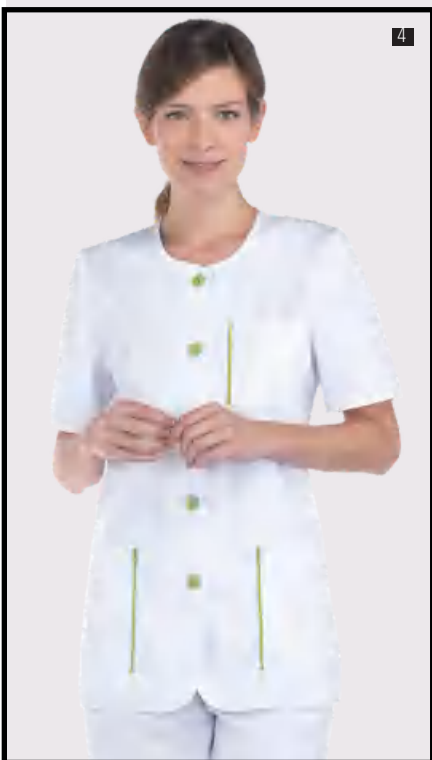

65% Pol. - 35% Alg.-Cot.
XS-XXL

NEW

ESTEPONA

3

ESTEPONA
Blanco/Frambuesa
White/Raspberry
C40308*2167/102-C
65% Pol. - 35% Alg.-Cot.
XS-XXL

4

ESTEPONA
Blanco/Verde
White/Green
C40308*2167/103-C
65% Pol. - 35% Alg.-Cot.
XS-XXL