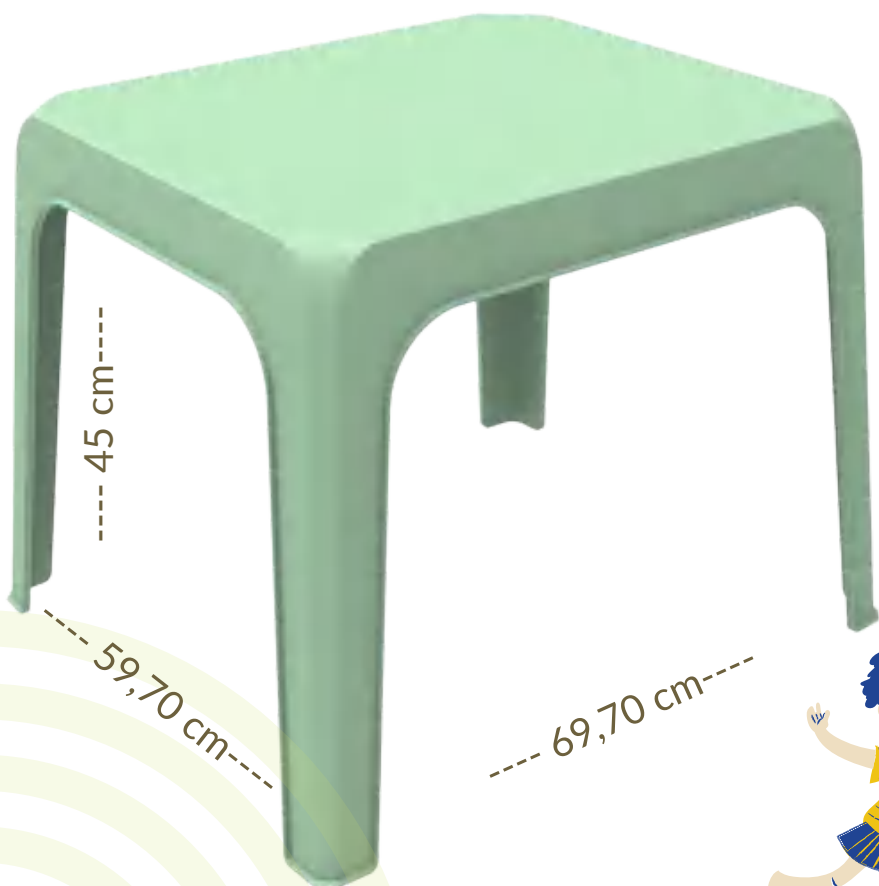

SILLA JAN

Silla infantil inyectada en polipropileno
Peso Neto 1,43 Kg. Apilado 10
Unidades
Pack 4-Pack 20 x color
Fucsia,Turquesa,Naranja,Verde lima
,Azul cielo

59,50 cm

31 cm

38 cm

38,60 cm

SILLA JAN CAT

SILLA JAN FROG

Mesa infantil inyectada en Polipropileno
Peso Neto 2,73 Kg. Apilado 10 Unidades
Venta Pack 4-10-56 x Color
Fucsia, Turquesa, Naranja, Verde lima, Azul
cielo

MESA JAN

COLECCIÓN JULIETA

SILLA JULIETA

Silla para uso interior y exterior.
Inyectada en polipropileno. Apilable.
Protección UV. Peso neto 1,18 kg.
Apilado 20 Unidades
Venta Pack 4-60-192 x Color
Rosa.Rojo.Naranja,Verde lima ,Azul
cielo

MESA JULIETA

Silla para uso interior y exterior. Inyectada en polipropileno. Apilable. Protección UV. Peso neto 1,70 kg.

Apilado 20 Unidades
Venta Pack 4-15-80 x
Color

Rosa.Rojo.Naranja,Verde
lima ,Azul cielo

MESA RITA

Mesa para uso interior y exterior.
Inyectada en polipropileno.
Apilable. Protección UV. Peso neto
1,82 kg.

Apilado 20 Unidades
Venta Pack 4-15-80 x Color
Rosa.Rojo.Naranja,Verde lima
,Azul cielo