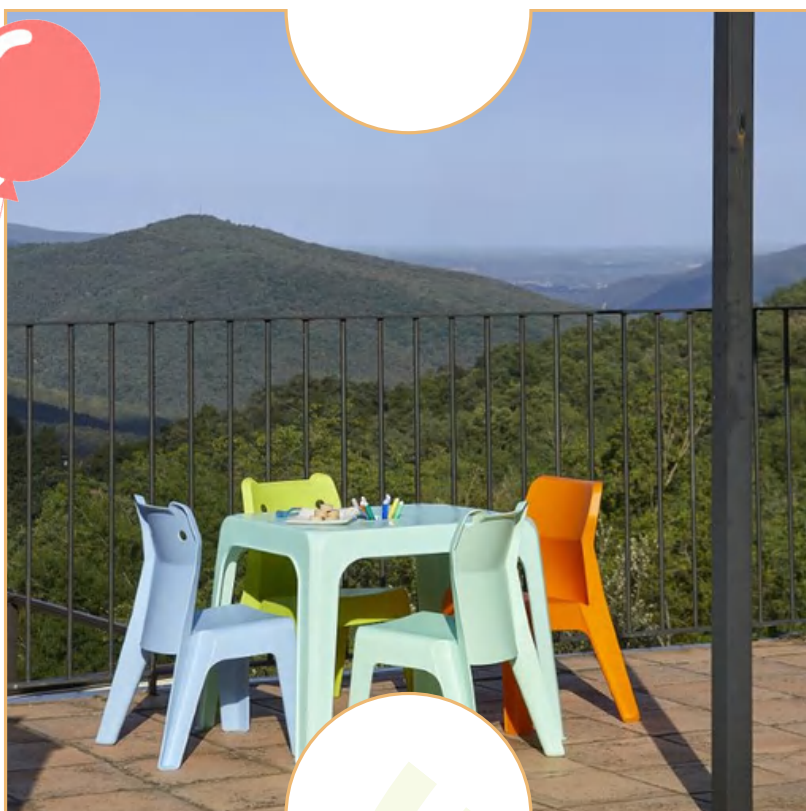

SILLA JAN

Silla infantil inyectada en polipropileno
Peso Neto 1,43 Kg. Apilado 10
Unidades
Pack 4-Pack 20 x color
Fucsia,Turquesa,Naranja,Verde lima
,Azul cielo

59,50 cm

31 cm

38 cm

38,60 cm

SILLA JAN CAT

SILLA JAN FROG

Mesa infantil inyectada en Polipropileno
Peso Neto 2,73 Kg. Apilado 10 Unidades
Venta Pack 4-10-56 x Color
Fucsia, Turquesa, Naranja, Verde lima, Azul
cielo

MESA JAN

COLECCIÓN JULIETA

SILLA JULIETA

Silla para uso interior y exterior.
Inyectada en polipropileno. Apilable.
Protección UV. Peso neto 1,18 kg.
Apilado 20 Unidades
Venta Pack 4-60-192 x Color
Rosa.Rojo.Naranja,Verde lima ,Azul
cielo

MESA JULIETA

Silla para uso interior y exterior. Inyectada en polipropileno. Apilable. Protección UV. Peso neto 1,70 kg.

Apilado 20 Unidades
Venta Pack 4-15-80 x
Color

Rosa.Rojo.Naranja,Verde
lima ,Azul cielo