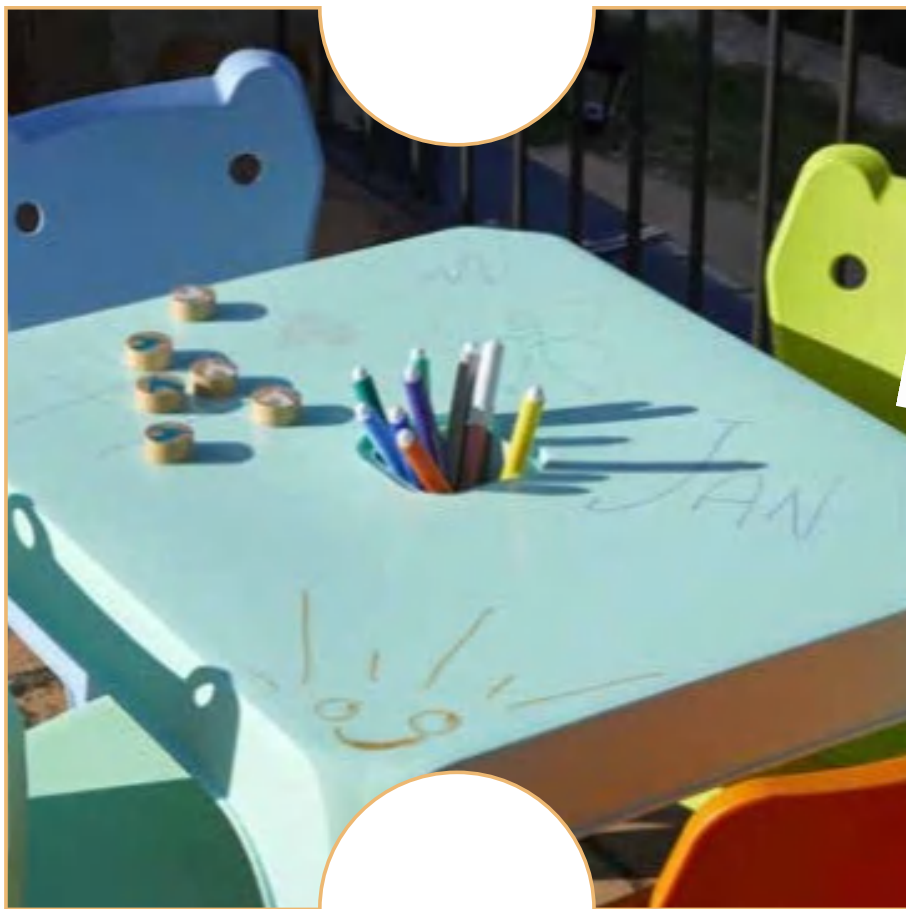

Mesa infantil inyectada en Polipropileno
Peso Neto 2,73 Kg. Apilado 10 Unidades
Venta Pack 4-10-56 x Color
Fucsia, Turquesa, Naranja, Verde lima, Azul
cielo

MESA JAN

COLECCIÓN JULIETA

SILLA JULIETA

Silla para uso interior y exterior.
Inyectada en polipropileno. Apilable.
Protección UV. Peso neto 1,18 kg.
Apilado 20 Unidades
Venta Pack 4-60-192 x Color
Rosa.Rojo.Naranja,Verde lima ,Azul
cielo

MESA JULIETA

Silla para uso interior y exterior. Inyectada en polipropileno. Apilable. Protección UV. Peso neto 1,70 kg.

Apilado 20 Unidades
Venta Pack 4-15-80 x
Color

Rosa.Rojo.Naranja,Verde
lima ,Azul cielo